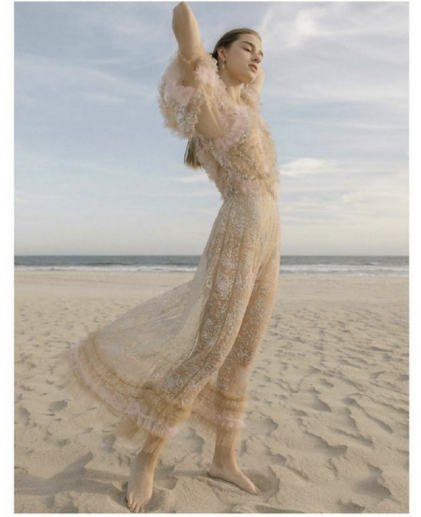

300 | Fashion

34